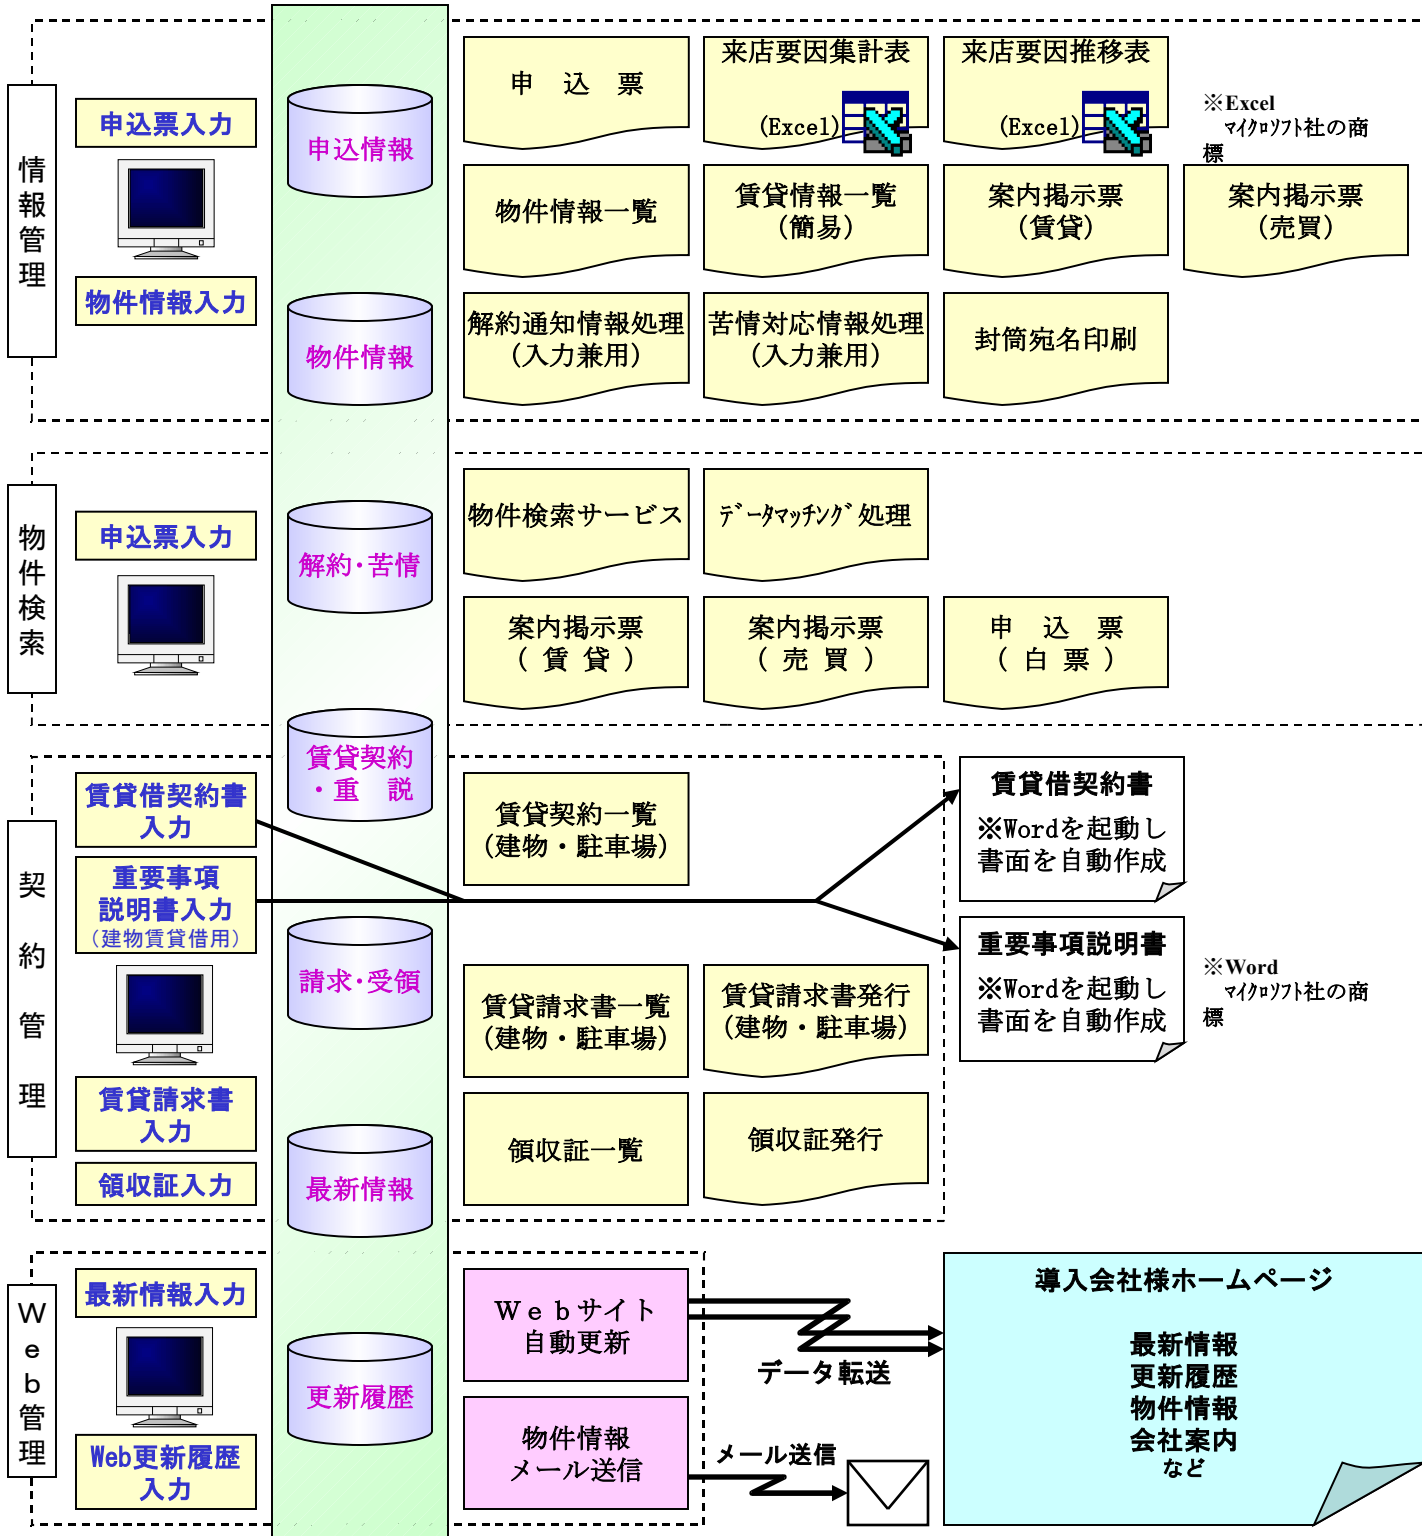

咲楽シリーズ 不動産物件管理システム『一発仲人』概要図

各種
マスタ

物件管理
お知らせ設定
情報送信管理
協会員

地区
学校名
送信文書
所有者

物件特徴
業種
間取
構造分類